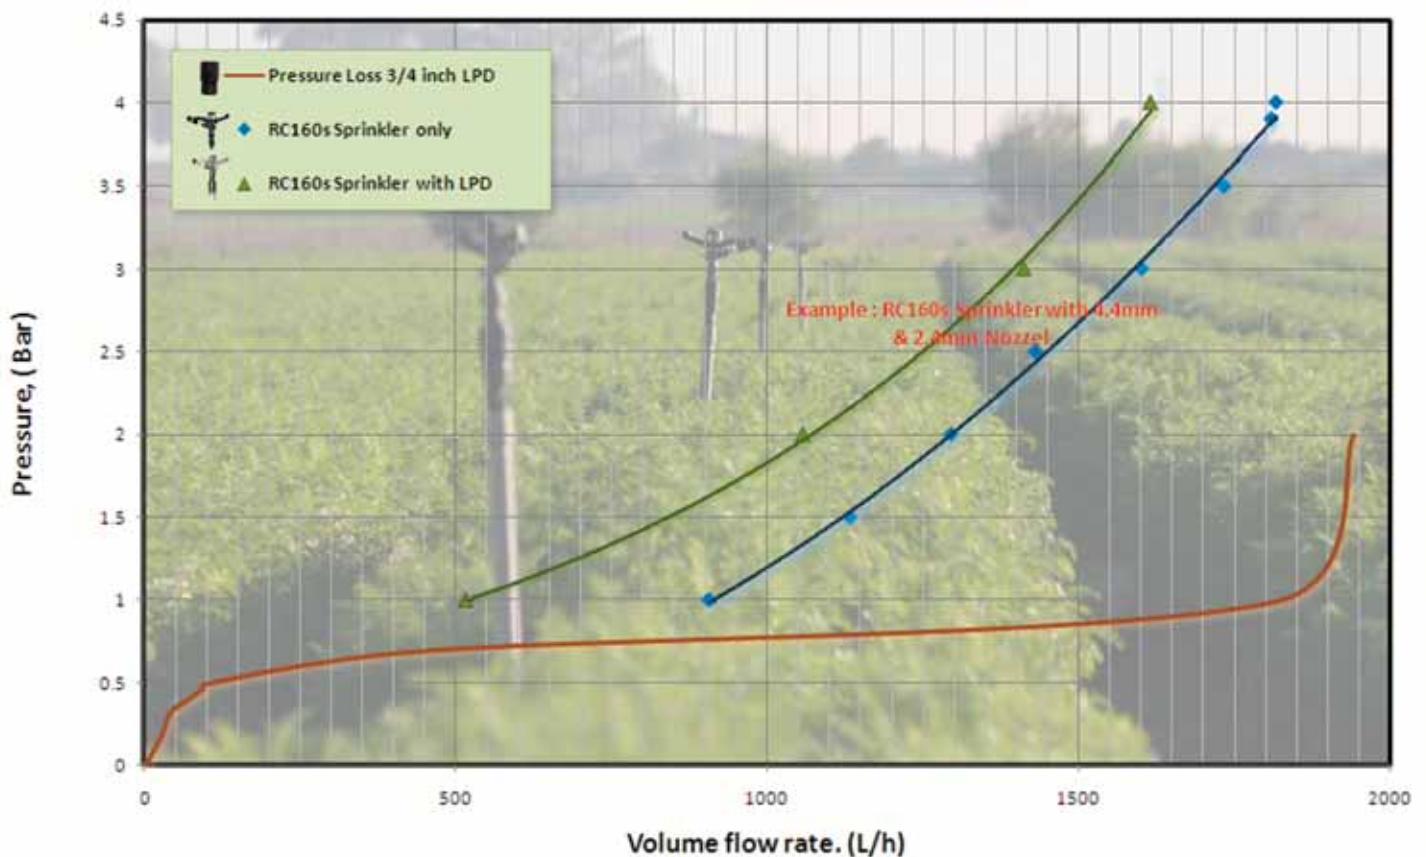

WITHOUT SPRINKLER LPD

WITH SPRINKLER LPD

Pressure losses over Sprinkler LPD 3/4"

SmartAccess Number: 0860 114 853 **EMAIL:** sales@agriplas.co.za

CAPE TOWN - Head Office
P.O. Box 696, Brackenfell, 7561
Tel: +27 21 917 7177
Fax: +27 21 917 7200