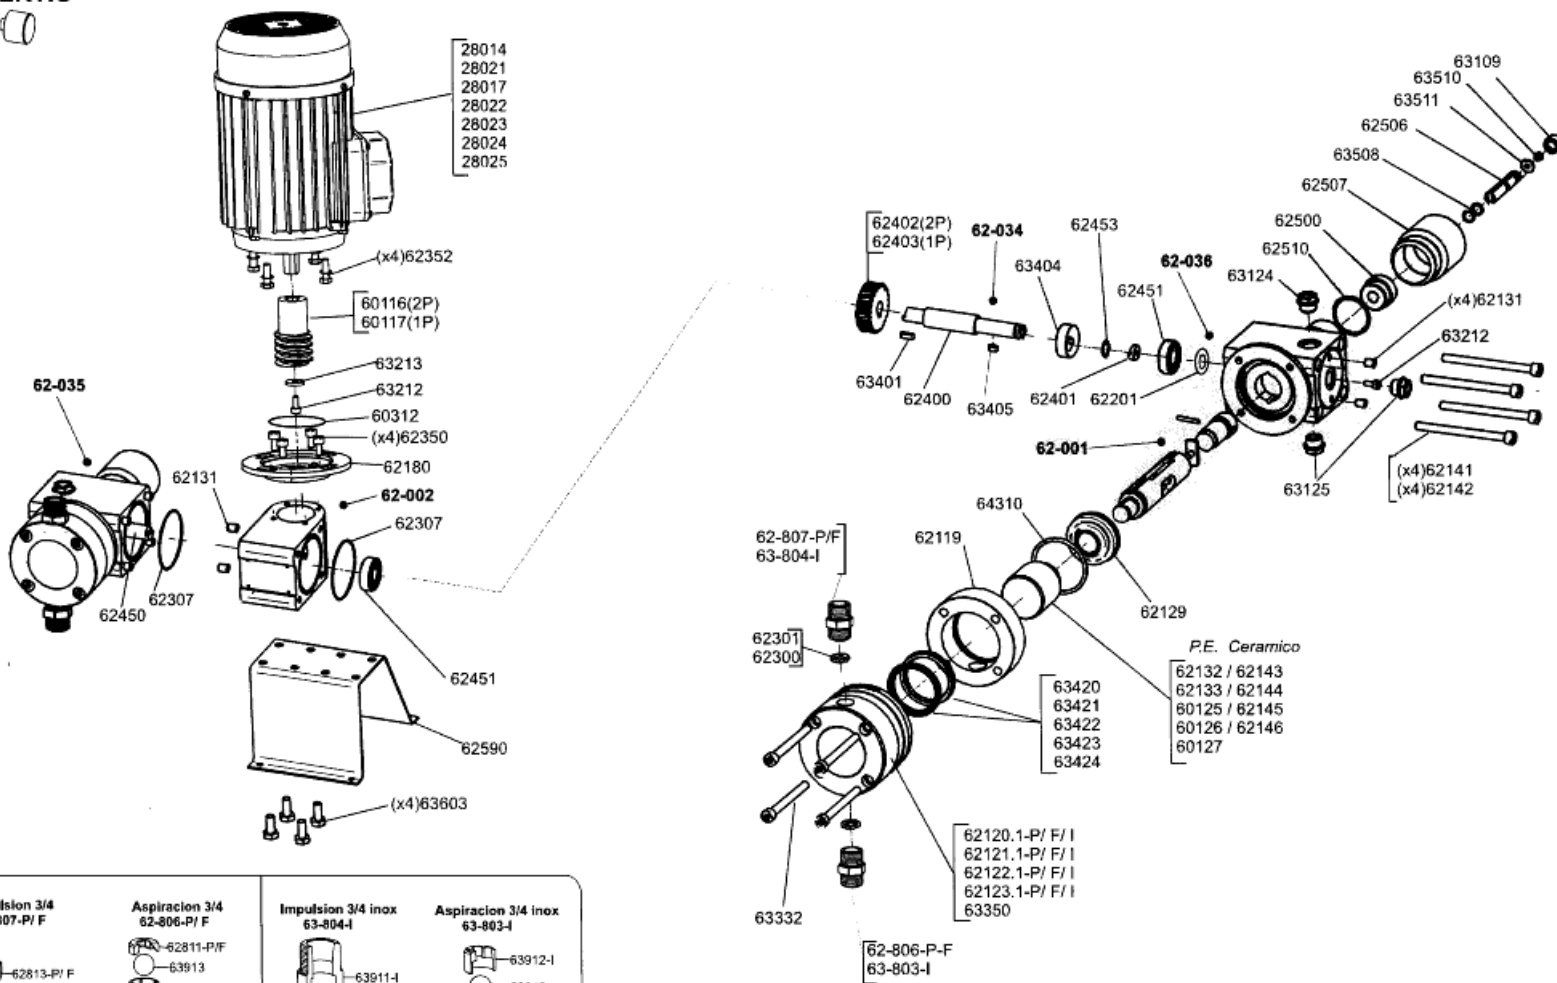

Multifertic (Elektries)

Beskrywing

- Multifertic inspuit pompe is hoë akkuraatheid pompe
- Bestaan uit 1 x aandrywings eenheid plus 3 x addisionele modules (opsioneel)
- Module vloeie beskikbaar 50,100, 200 en 300 l/h
- Module vloeie kan onafhanklik verstel word van 10 tot 100 % d.m.v. positiewe terugkeer stelsel, eksklusief aan ITC

Multifertic Inligting

- Werk Druk: 1 tot 15 Bar
- Module Lewering: 0 tot 300 L/H
- Maksimum druk met **2+** modules is **kleinste** van: Module druk of 4600/Totale Maksimum Module Vloei
- Materiaal in Kunsmis Kontak: Polipropileen, Keramiek en Viton

Multifertic Onderdele

**MULTIFERTIC
PISTON** 

Impulsión 3/4 62-807-P/F	Aspiración 3/4 62-806-P/F	Impulsión 3/4 inox 63-804-I	Aspiración 3/4 inox 63-803-I
 62813-P/F	 62811-P/F	 63911-I	 63912-I
 62811-P/F	 63913	 63912-I	 63818
 63913	 62810-P/F	 63914	 63903-I
 62810-P/F	 62355	 63816	 62356
 62355	 62812-P/F	 63914	 63911-I
 62812-P/F	 62813-P/F	 63903-I	