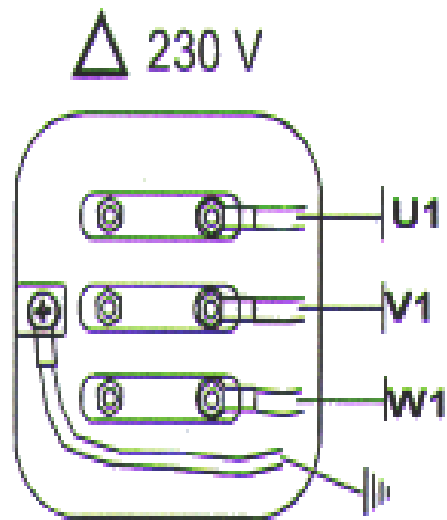

Controller 3000

- Kan tot 6 x Elektriese Pompe beheer deur Inverter (verander pomp spoed)
- Proporsionele (%) of EC beheer
- PH regstelling met suur of alkali
- Controller 3000-2 2 x Individuele Pompe
- Controller 3000-6 6 x Individuele Pompe
- 12 x Kunsmis Programme
- Hand of Outomatiese beheer

Controller 3000 Installasi

Controller 3000 Installasi

Pump Wiring

Inverter

Direct

Controller 3000 Sensors

Vloei Sensor

- 15m Kabel
- 7 Bar Maksimum
- 32mm BSPM
- Voor vloe meter: 20xD
- Na vloe meter: 5xD

EC Sensor

- 15m Kabel
- 10 Bar Maksimum
- 20mm BSPM
- Installeer waar geen lugborrels versamel

pH Sensor

- 15m Kabel
- 10 Bar Maksimum
- 20mm BSPM
- Installeer waar altyd onder dompel