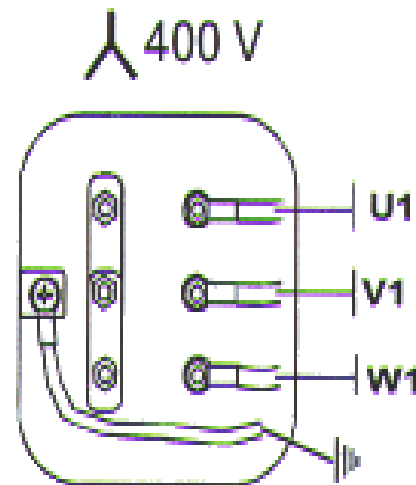

Controller 3000 Installasi

Controller 3000 Installasi

Pump Wiring

Inverter

Direct

Controller 3000 Sensors

Vloei Sensor

- 15m Kabel
- 7 Bar Maksimum
- 32mm BSPM
- Voor vloe meter: 20xD
- Na vloe meter: 5xD

EC Sensor

- 15m Kabel
- 10 Bar Maksimum
- 20mm BSPM
- Installeer waar geen lugborrels versamel

pH Sensor

- 15m Kabel
- 10 Bar Maksimum
- 20mm BSPM
- Installeer waar altyd onder dompel