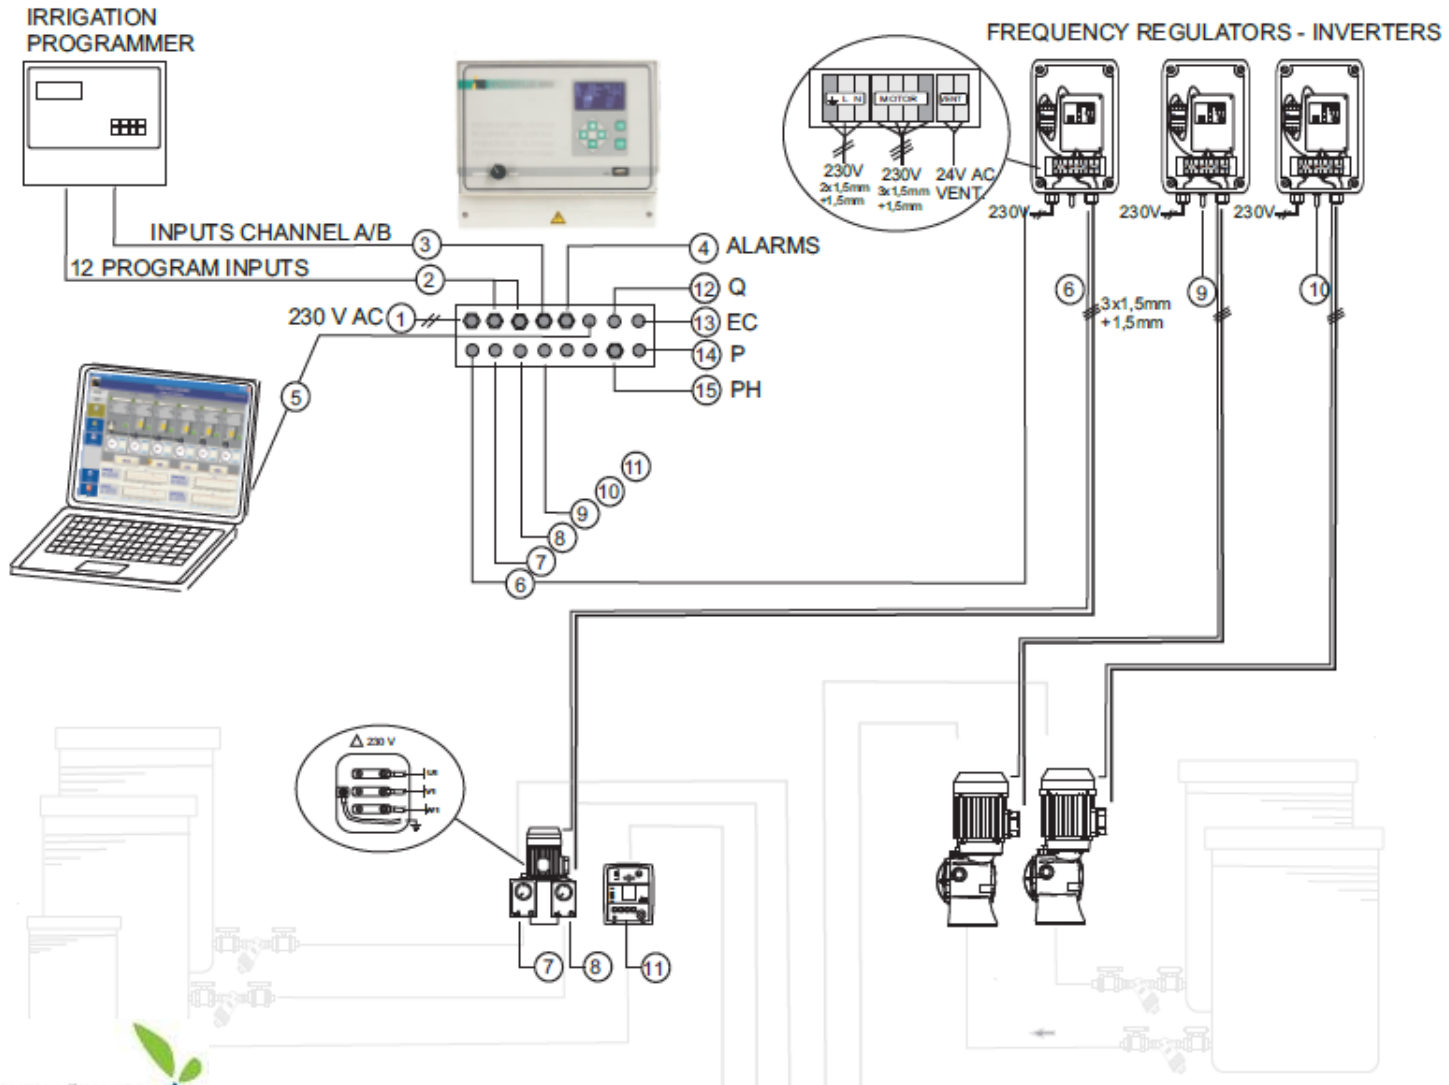

Controller 3000

- Kan tot 6 x Elektriese Pompe beheer deur Inverter (verander pomp spoed)
- Proporsionele (%) of EC beheer
- PH regstelling met suur of alkali
- Controller 3000-2 2 x Individuele Pompe
- Controller 3000-6 6 x Individuele Pompe
- 12 x Kunsmis Programme
- Hand of Outomatiese beheer

Controller 3000 Installasi

Controller 3000 Installasi

Pump Wiring

Inverter

Direct

Controller 3000 Sensors

Vloei Sensor

- 15m Kabel
- 7 Bar Maksimum
- 32mm BSPM
- Voor vloe meter: 20xD
- Na vloe meter: 5xD

EC Sensor

- 15m Kabel
- 10 Bar Maksimum
- 20mm BSPM
- Installeer waar geen lugborrels versamel

pH Sensor

- 15m Kabel
- 10 Bar Maksimum
- 20mm BSPM
- Installeer waar altyd onder dompel